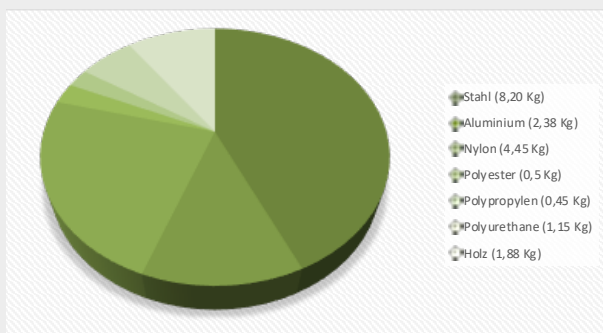

Optionen // Opions

Maße und Gewicht // Dimensions et poids

Sitzhöhe Hauteur d'assise	Sitzbreite Largeur d'assise	Sitztiefe Profondeur d'assise	Rückenbreite Largeur dos	Gesamthöhe Hauteur totale	Gesamttiefe Profondeur totale
455-585 mm	485 mm	420-480 mm	470 mm	1045-1175 mm	540-600 mm

Gewicht // Poids: 19 KG

Maximale Belastung // Capacité maximale: 160 KG

Garantie und Service // Garantie et service

> **10 Jahr Garantie** // Garantie de 10 ans

> **Wartungsfreundlich durch einfachen Austausch von Teilen**

Entretien facile par échange simple des parts

> **10 Jahr nachliefern Garantie bezüglich Ersatzteile**

Livraison en supplément des parts pendant 10 ans

> **Einfache Montage**

Assemblage facile

Umwelt und Materialien // Environnement et matériaux

Eigenschaften // Caractéristique

> **FCKW-freier Schaumstoff**

Mousse sans FCKW

> **PAK-frei**

Sans HAP

> **Stoffe nicht verklebt**

Matières non-collées

> **Bei Nutzung**

emissionsarme Werkstoffe

Usage des matières avec
pauvre émission

> **ISO 14001**

ISO 14001

Materialanteil // Partie Matière

Material Matière	Davon recycelt Dont recyclée	Recyclebar Recyclable
Stahl // Acier	50%	100%
Aluminium	100%	100%
Nylon	100%	100%
Polyester	0%	100%
Polypropylen	100%	100%
Polyurethane	0%	80%
Holz // Bois	0%	100%

Recyclingmaterial-Anteil

Durchschnittlicher recyclingmaterial-Anteil: c.a. 59%.
Recyclebar: c.a. 98%

Pourcentage matières recyclées dans produit

Pourcentage moyen des matières recyclées dans produit :
± 59 %. Recyclable: c.a. 98%