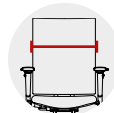

Kopfstütze Mesh / Leder
Appuie-tête en résille/cuir

Sitzneigeverstellung
Variateur d'angle d'assise

Kunststoff Fußkreuz
Piètement en polypropylène

Maße und Gewicht // Dimensions et poids

Sitzhöhe Hauteur d'assise	Sitzbreite Largeur d'assise	Sitztiefe Profondeur d'assise	Rückenbreite Largeur dos	Gesamthöhe Hauteur totale	Gesamttiefe Profondeur totale
455-585 mm	485 mm	420-480 mm	470 mm	1045-1175 mm	540-600 mm